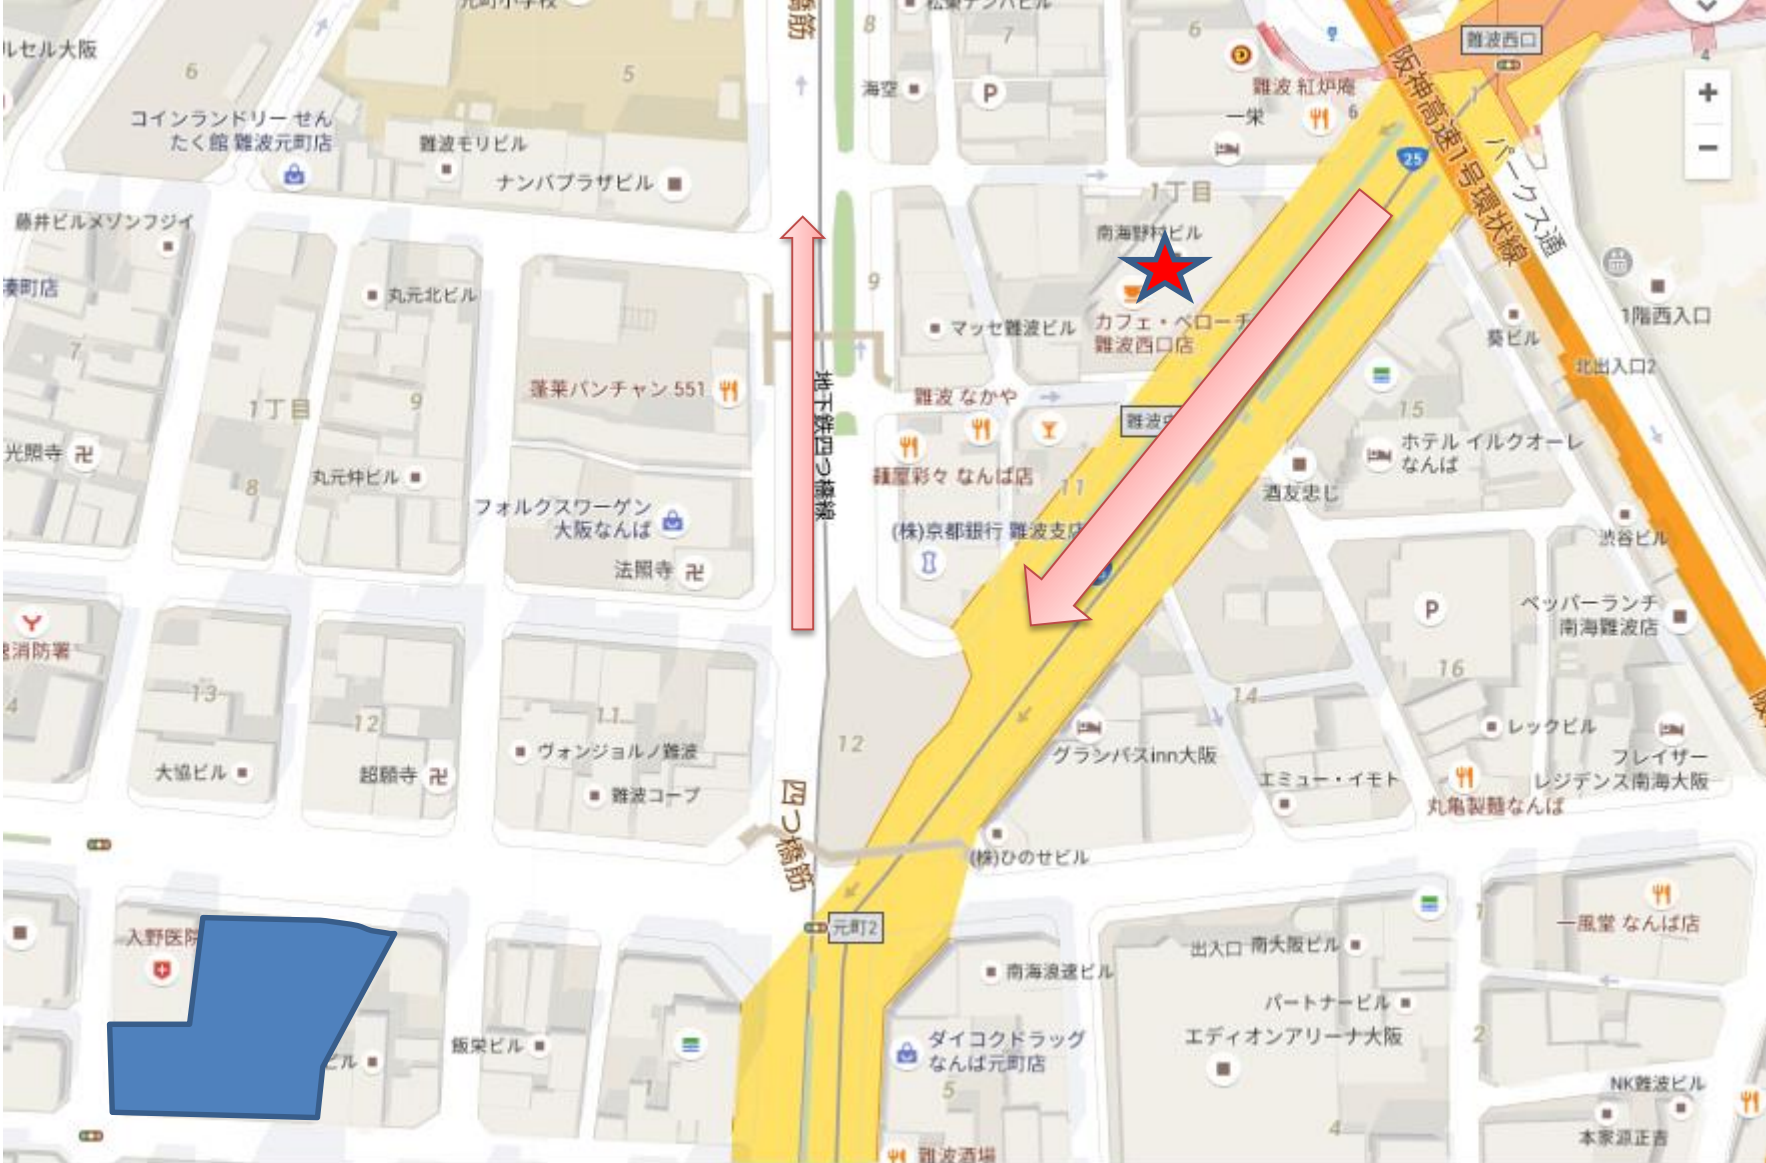

料金はわかりやすいように1時間ごとで表示しています。
 平成28年2月調査時点の料金です。

- ① 3時間毎600円
- ② 1時間600円
- ③ 70分400円
- ④ 1時間400円(1日最大1500円)
 土日600円(1日最大2000円)
- ⑤ 1時間300円(土日600円)
- ⑥ 1時間400円(1日最大1500円)
 土日600円(1日最大設定なし)

1時間400円(1日最大900円)
土日400円(1日最大1300円)